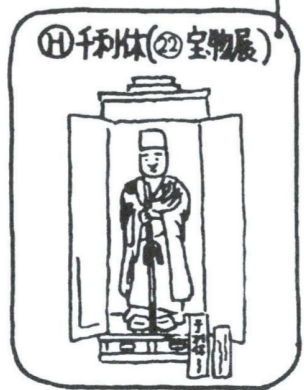

内部見どころご案内

豆知識

- ① 向拝の上り龍下り龍の木彫の彫刻は工匠岩五郎の作
- ② 工匠岩五郎の作で表より拝して陰相(女)、裏より拝して陽相(男)を示し、陰陽合体の縁結びの大黒天
- ③ 国文化財 中央御本尊は釈迦牟尼仏、脇侍右は文殊菩薩、左は普賢菩薩で親応2年(1351)の作
- ④ 子安地蔵、吉祥天女、准胎観音、木喰上人83才の時の作品

●茶道研修、精進料理のご予約 申し受けます。