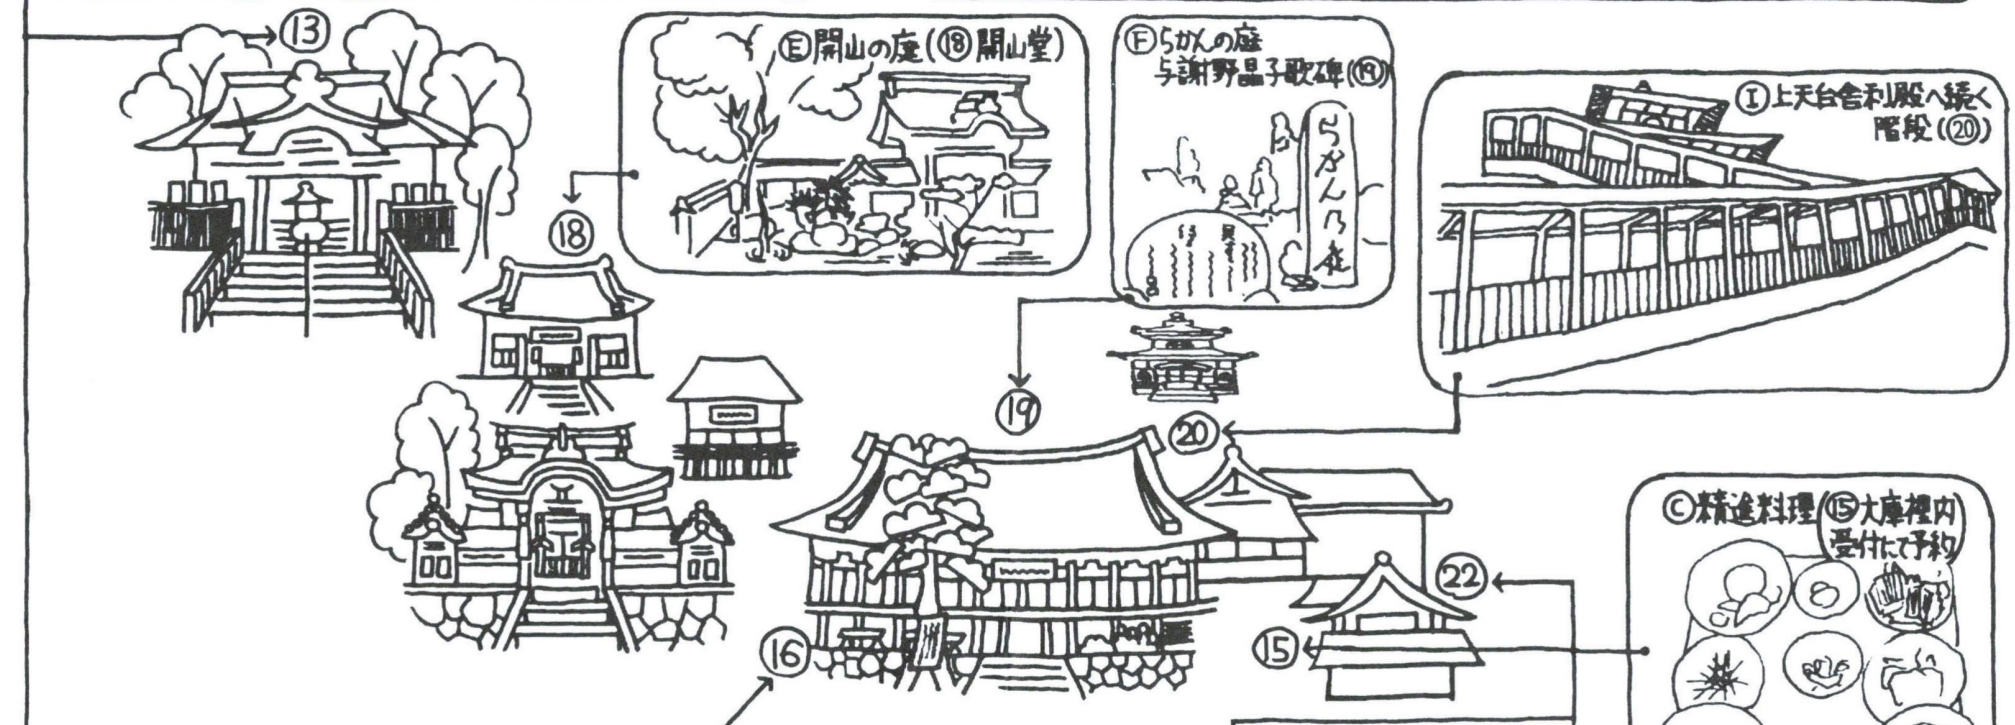

内部見どころご案内

豆知識

- ① 向拝の上り龍下り龍の木彫の彫刻は工匠岩五郎の作
- ② 工匠岩五郎の作で表より拝して陰相(女)、裏より拝して陽相(男)を示し、陰陽合体の縁結びの大黒天
- ③ 国文化財 中央御本尊は釈迦牟尼仏、脇侍右は文殊菩薩、左は普賢菩薩で親応2年(1351)の作
- ④ 子安地蔵、吉祥天女、准胎観音、木喰上人83才の時の作品

●茶道研修、精進料理のご予約 申し受けます。